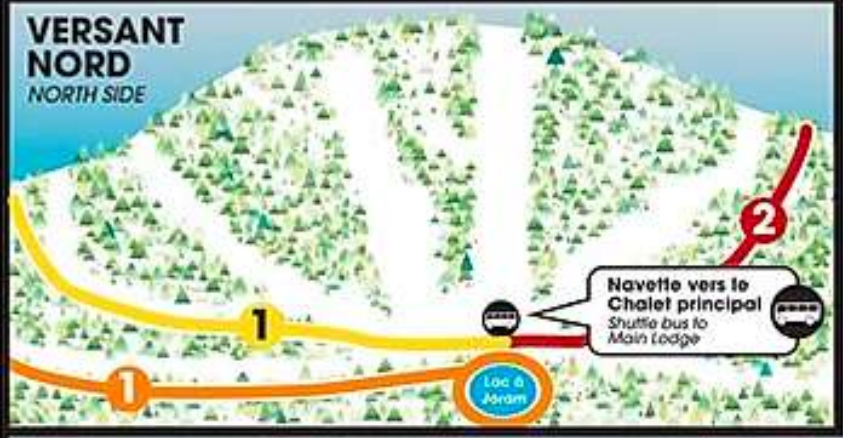

**VERSANT
NORD**
NORTH SIDE

SENTIERS DE RAQUETTE

ACCÈS GRATUIT

LÉGENDE

- 1** FACILE À PLAT
2.54 km
- 2** FACILE À PLAT
4.09 km
- 1** DIFFICILE EN MONTÉE
2.53 km
- 2** DIFFICILE EN MONTÉE
1.20 km
- 1** MOYEN EN MONTÉE
2.83 km
- 1** FACILE À PLAT
1.4 km