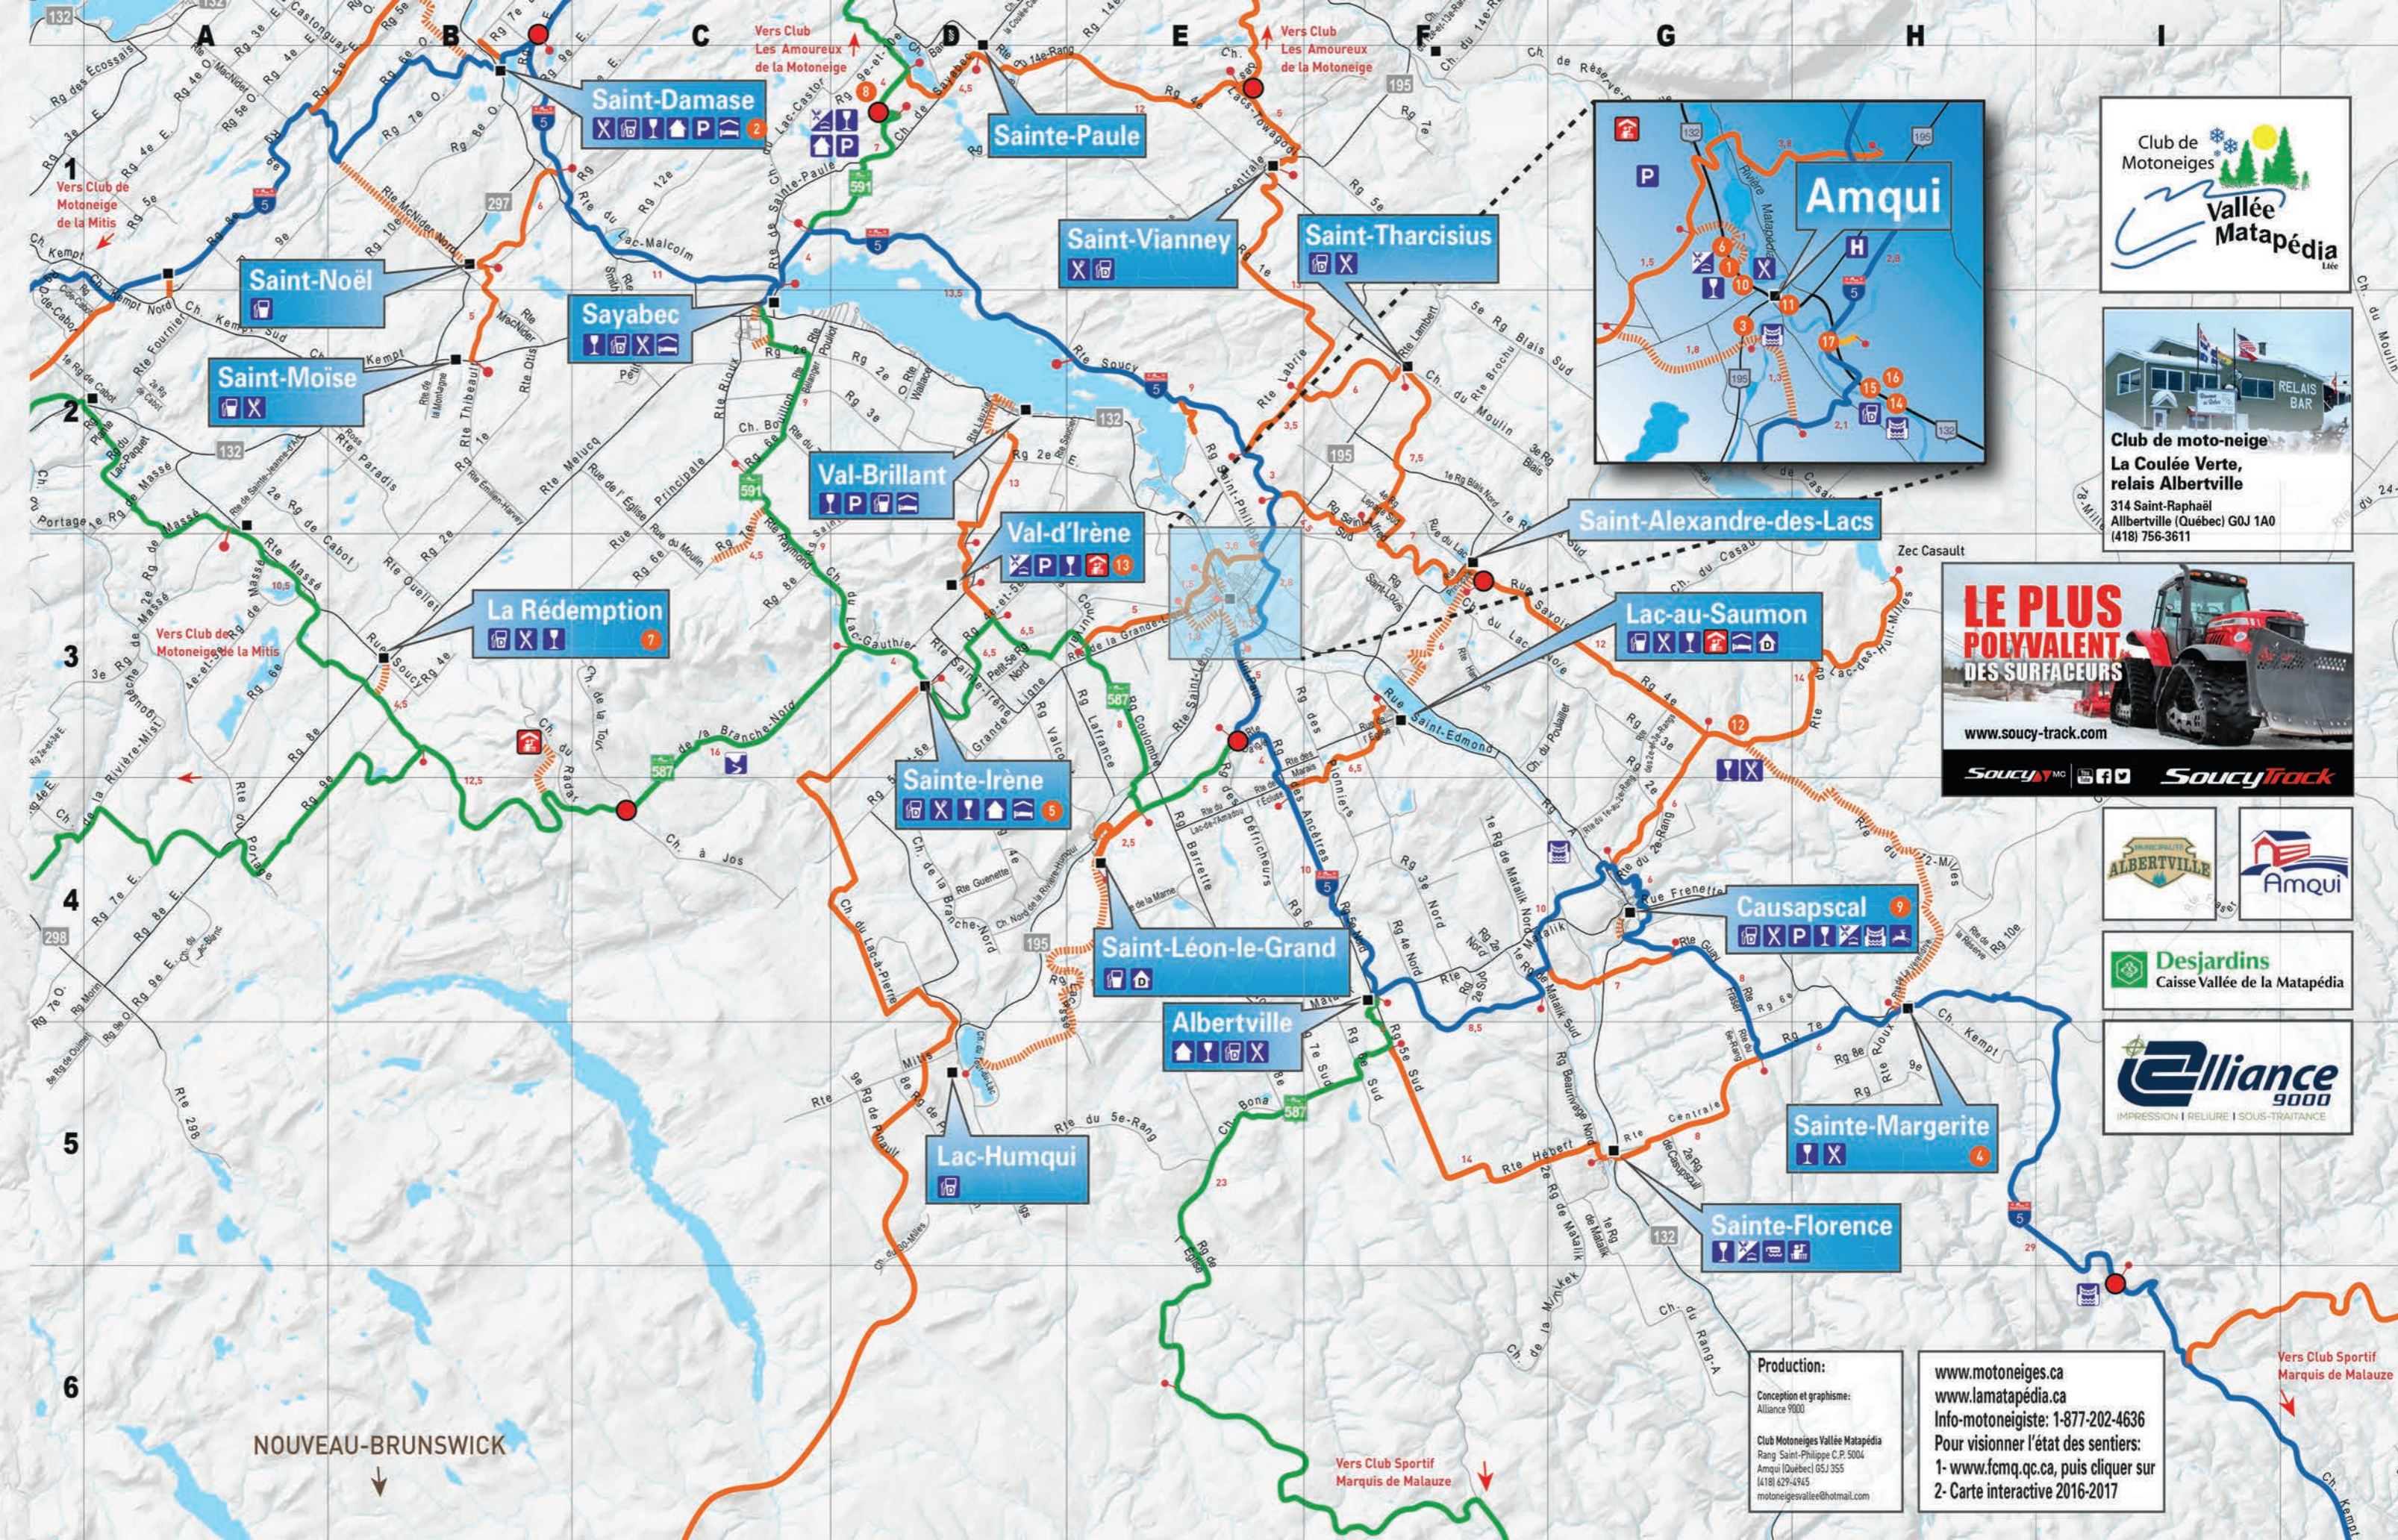

**LÉGENDE**

- Sentier Trans-Québec
- Sentier régional
- Sentier local
- Sentier non fédéré
- Limite de club
- Distance en kilomètre entre les bornes (Sentier de motoneiges)

6 Annonceur (voir verso)	Observation de chevreuils
Bar	Pont couvert
Canyon	Pont suspendu
Dépanneur	Relais avec service
Essence	Restauration
Essence Dépanneur	Site d'observation
Hébergement	Stationnement et aire de départ
Hébergement ou gîte et restauration	Toilette sèche
Hopital	Tour d'observation du Club de VTT de la Matapédia

**SENTIER GPS**

	Vallée Matapédia	Coulée verte
Sentiers entretenus	258 km	185 km

1:225 000

0 1 2 4 6 8

kilomètres / kilometres

Club de Motoneiges  
Vallée Matapédia

Club de moto-neige  
La Coulée Verte, relais Albertville  
314 Saint-Raphaël  
Allbertville (Québec) G0J 1A0  
(418) 756-3611

**LE PLUS POLYVALENT DES SURFACEURS**

www.soucy-track.com

SoucyTrack

ALBERTVILLE  
Amqui

Desjardins  
Caisse Vallée de la Matapédia

Alliance 9000  
IMPRESSION | RELIURE | SOUS-TRAITANCE

**Production:**  
Conception et graphisme:  
Alliance 9000  
Club Motoneiges Vallée Matapédia  
Rang Saint-Philippe C.P. 5004  
Amqui (Québec) G5J 3S5  
(418) 629-4945  
motoneigesvallee@hotmail.com

www.motoneiges.ca  
www.lamatapedia.ca  
Info-motoneigiste: 1-877-202-4636  
Pour visionner l'état des sentiers:  
1- www.fcmq.qc.ca, puis cliquer sur  
2- Carte interactive 2016-2017

NOUVEAU-BRUNSWICK