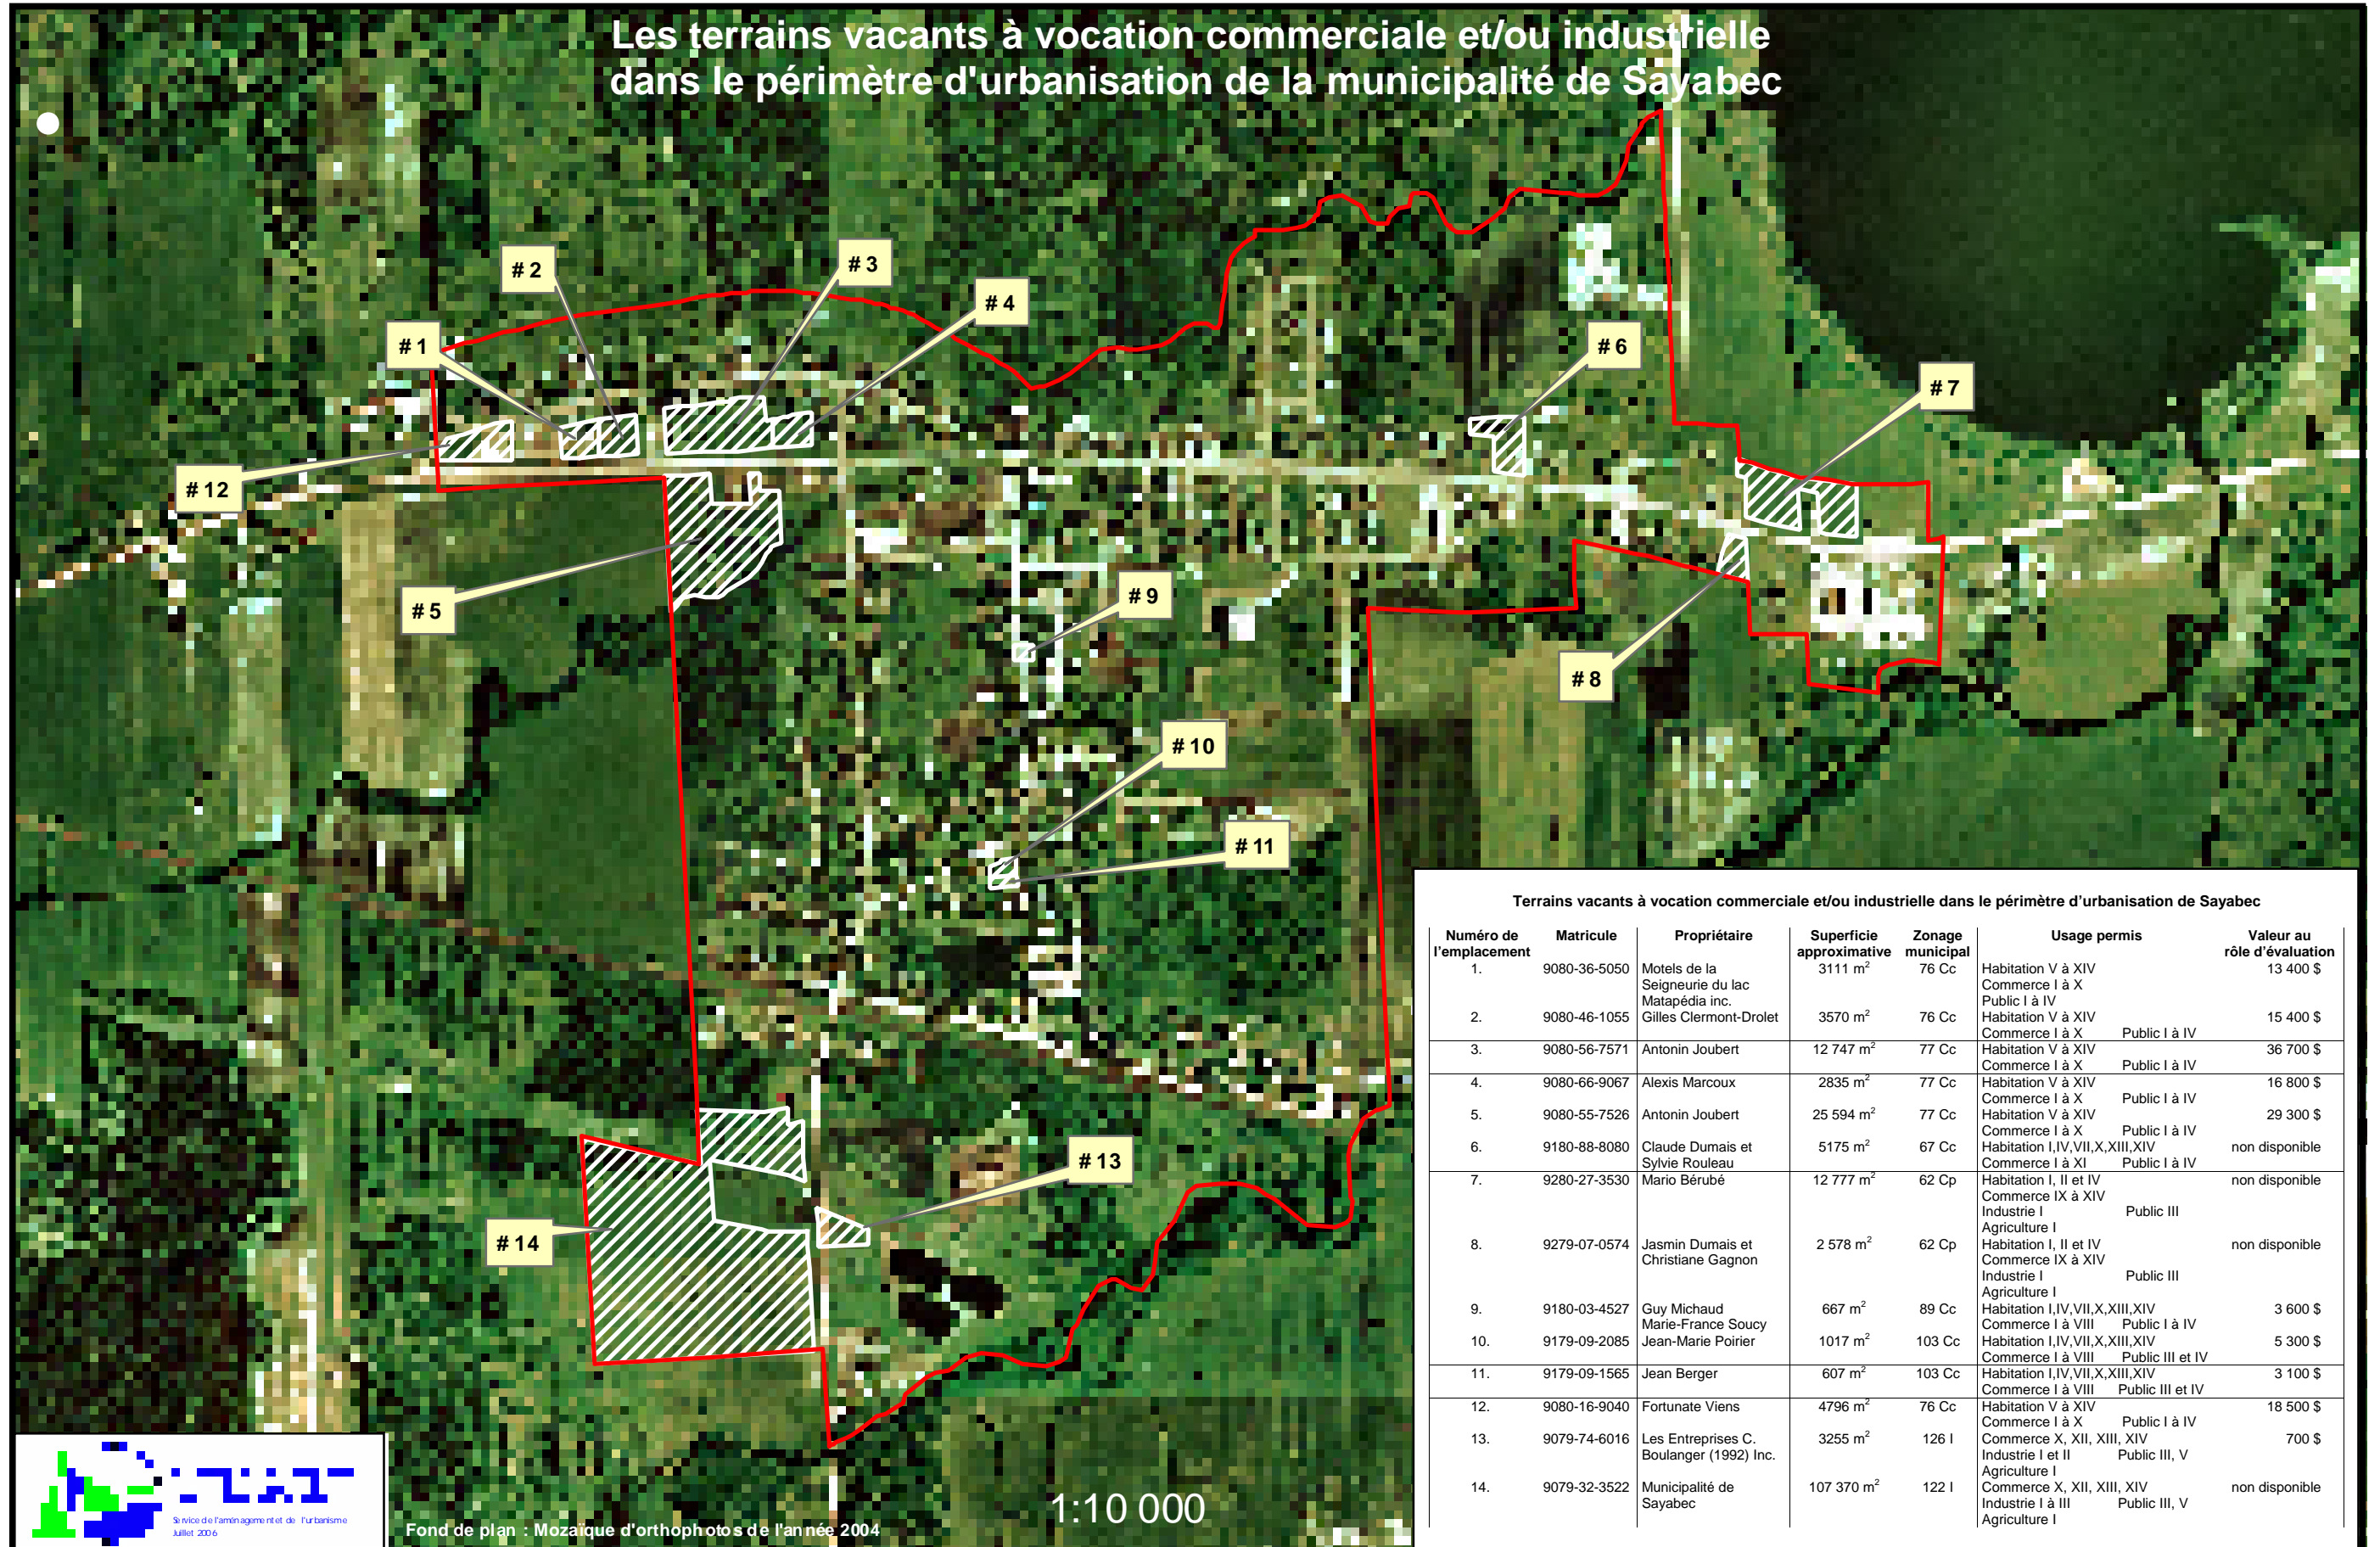

Les terrains vacants à vocation commerciale et/ou industrielle dans le périmètre d'urbanisation de la municipalité de Sayabec

Terrains vacants à vocation commerciale et/ou industrielle dans le périmètre d'urbanisation de Sayabec						
Numéro de l'emplacement	Matricule	Propriétaire	Superficie approximative	Zonage municipal	Usage permis	Valeur au rôle d'évaluation
1.	9080-36-5050	Motels de la Seigneurie du lac Matapédia inc.	3111 m ²	76 Cc	Habitation V à XIV Commerce I à X Public I à IV	13 400 \$
2.	9080-46-1055	Gilles Clermont-Drolet	3570 m ²	76 Cc	Habitation V à XIV Commerce I à X Public I à IV	15 400 \$
3.	9080-56-7571	Antonin Joubert	12 747 m ²	77 Cc	Habitation V à XIV Commerce I à X Public I à IV	36 700 \$
4.	9080-66-9067	Alexis Marcoux	2835 m ²	77 Cc	Habitation V à XIV Commerce I à X Public I à IV	16 800 \$
5.	9080-55-7526	Antonin Joubert	25 594 m ²	77 Cc	Habitation V à XIV Commerce I à X Public I à IV	29 300 \$
6.	9180-88-8080	Claude Dumais et Sylvie Rouleau	5175 m ²	67 Cc	Habitation I, IV, VII, X, XIII, XIV Commerce I à XI Public I à IV	non disponible
7.	9280-27-3530	Mario Bérubé	12 777 m ²	62 Cp	Habitation I, II et IV Commerce IX à XIV Industrie I Agriculture I Public III	non disponible
8.	9279-07-0574	Jasmin Dumais et Christiane Gagnon	2 578 m ²	62 Cp	Habitation I, II et IV Commerce IX à XIV Industrie I Agriculture I Public III	non disponible
9.	9180-03-4527	Guy Michaud	667 m ²	89 Cc	Habitation I, IV, VII, X, XIII, XIV Commerce I à VIII Public I à IV	3 600 \$
10.	9179-09-2085	Marie-France Soucy Jean-Marie Poirier	1017 m ²	103 Cc	Habitation I, IV, VII, X, XIII, XIV Commerce I à VIII Public III et IV	5 300 \$
11.	9179-09-1565	Jean Berger	607 m ²	103 Cc	Habitation I, IV, VII, X, XIII, XIV Commerce I à VIII Public III et IV	3 100 \$
12.	9080-16-9040	Fortunate Viens	4796 m ²	76 Cc	Habitation V à XIV Commerce I à X Public I à IV	18 500 \$
13.	9079-74-6016	Les Entreprises C. Boulanger (1992) Inc.	3255 m ²	126 I	Commerce X, XII, XIII, XIV Industrie I et II Agriculture I Public III, V	700 \$
14.	9079-32-3522	Municipalité de Sayabec	107 370 m ²	122 I	Commerce X, XII, XIII, XIV Industrie I à III Agriculture I Public III, V	non disponible